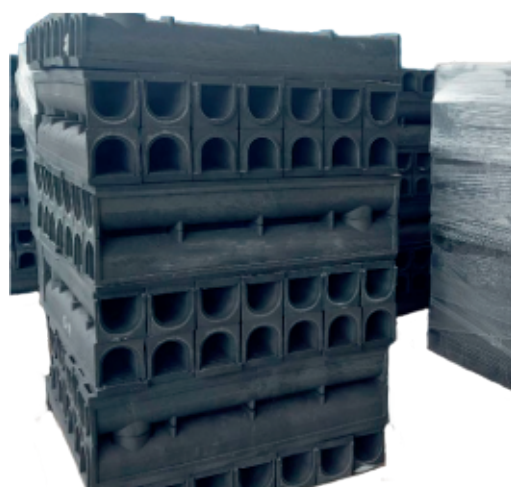

ZALETY KANALU DLA ODWODNIENIA

- najbardziej przystępna cena w swoim segmencie;
- posiada unikalną technologię łączenia z rurami kanalizacyjnymi;
- brak reklamacji i skarg od klientów;
- szeroka paleta kolorów;
- utrzymuje wysokie obciążenie;
- wysoka odporność na ścieranie i zachowanie określonego kształtu pokrywy włazu;
- nie zapada się pod wpływem ultrafioletu;
- odporność na wahania temperatury, zwłaszcza zimą, nie pęka;
- nie ma problemów z wyglądem z upływem czasu, przejrzysta geometria;
- niska waga – minimalne koszty transportu i instalacji;
- długi okres eksploatacji ponad 20 lat bez zniszczenia;
- podczas przejeżdżania samochodem nie grzechocze i nie stuka, w przeciwieństwie do żeliwa;
- niski poziom przewodności cieplnej.