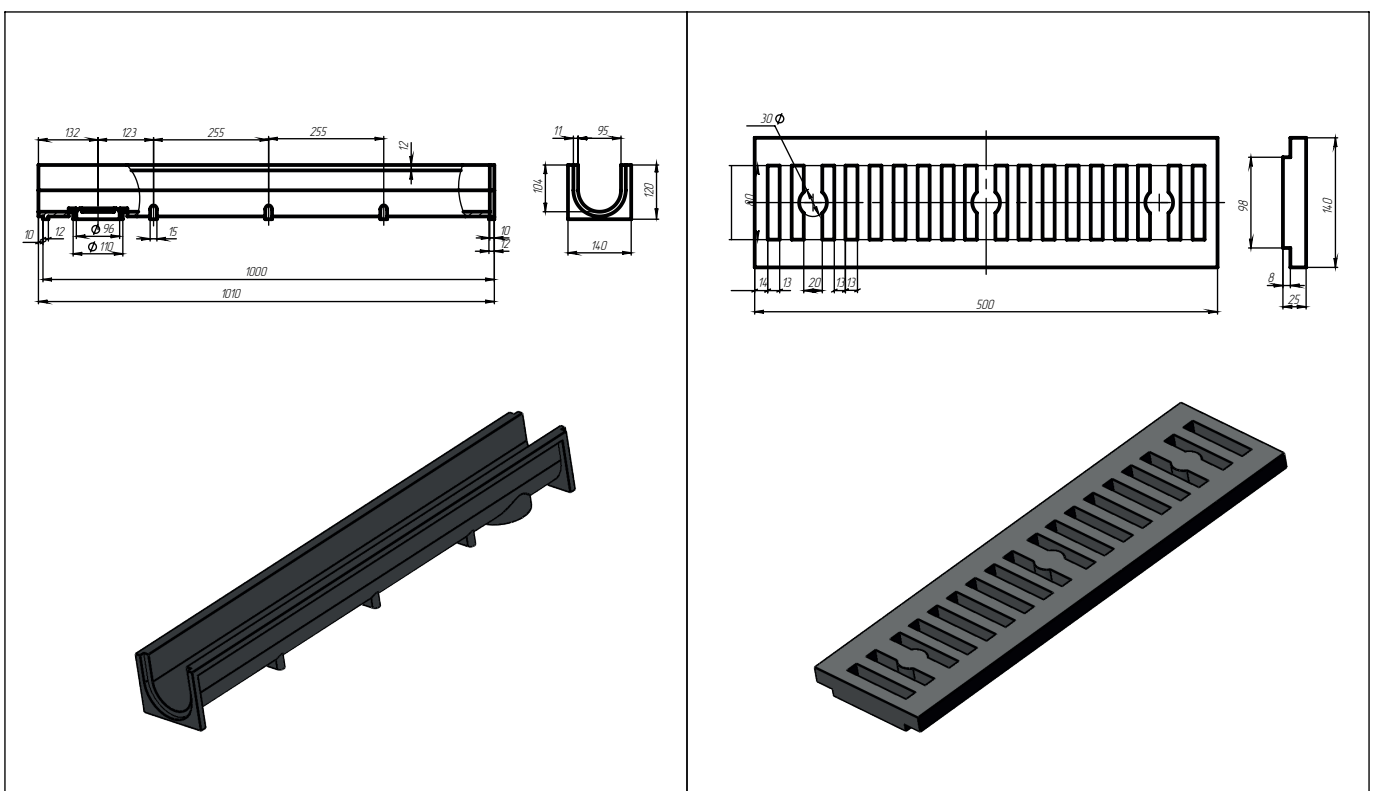

KANAŁE ODWADNIAJĄCE Z RUSZTEM KOMPOZYTOWE 1,5 TONY

Nazwa	Rozmiar, mm			Waga, kg.
	Długość	Szerokość	Wysokość	
Zestaw kanału dla odwodnienia z rusztem (A15L) 1,5 t.	1000	140	145	12
Kanał	1000	140	120	8
Ruszt	500	140	25	2

Zastosowanie	Strefy piesze i zielone, parki miejskie i skwery. Ścieżki rowerowe. Zagospodarowanie podwórek. Maksymalne obciążenie 1,5 tony.
Materiał	HDPE, LDPE, LLDPE - 40%, KWARC- 60%
Kolor produktu	Czarny, zielony
Kolor produktu	VULKAN
Ilość na palecie	70
Gwarancja na produkt	24 miesiące